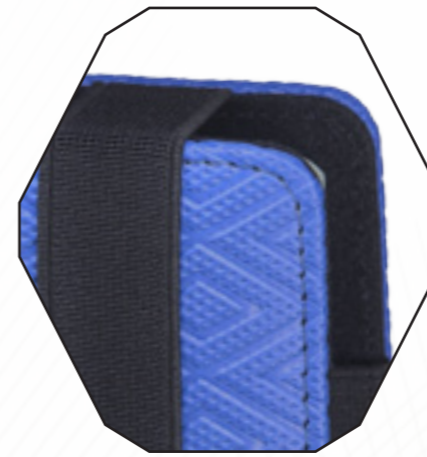

Legenda:
Premium Collection:
KDP- Kalendarz dzienny Premium, KTP- Kalendarz tygodniowy Premium, ORP- Organizer Premium
KDP-Daily Diary Premium, KTP- Weekly Diary Premium, ORP- Organizer Premium,
Standard Collection:
KD- Kalendarz dzienny Standard, KT- Kalendarz tygodniowy Standard, ORS- Organizer Standard,
KD- Daily Diary Standard, KT- Weekly Diary Standard, ORS- Organizer Standard.