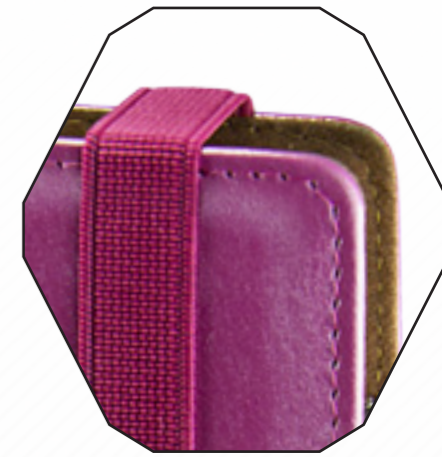

Legenda:
Premium Collection:
KDP- Kalendarz dzienny Premium, KTP- Kalendarz tygodniowy Premium, ORP- Organizer Premium
KDP-Daily Diary Premium, KTP- Weekly Diary Premium, ORP- Organizer Premium,
Standard Collection:
KD- Kalendarz dzienny Standard, KT- Kalendarz tygodniowy Standard, ORS- Organizer Standard,
KD- Daily Diary Standard, KT- Weekly Diary Standard, ORS- Organizer Standard.