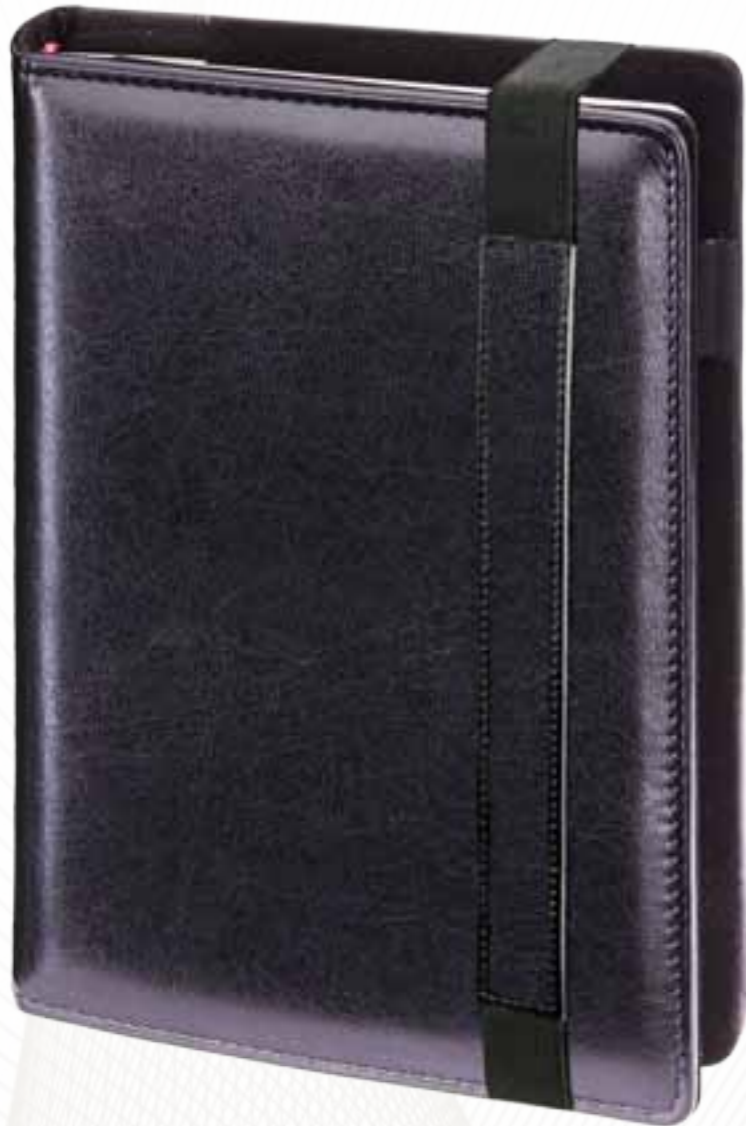

44B

Jednobarwna okładka imitująca naturalną skórę. Czarna okładka w trzech wersjach: matowa, błyszcząca i dziurkowana. Wykończenie wewnątrz czarnym zamszem. Zapięcie na gumkę. Okładka nadaje się do tłoczenia.

Glossy material perfectly imitating natural leather in three version. Interior finishing with suede. Decorative elastic band for closure. Good for embossing.