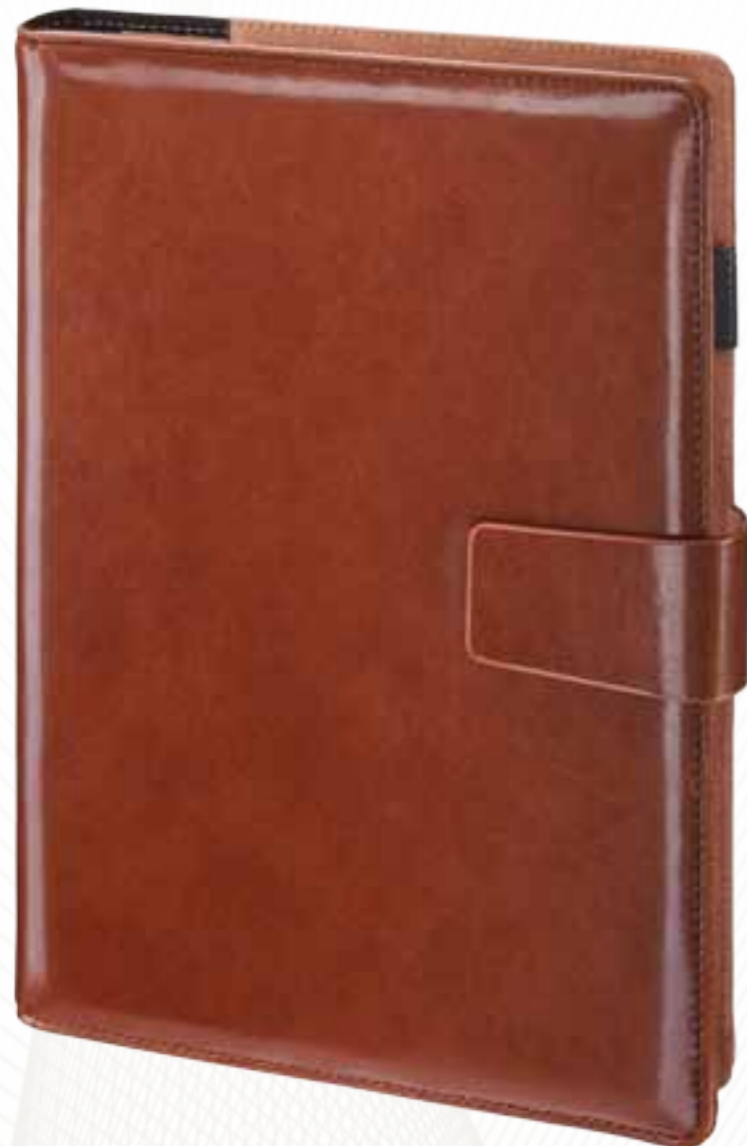

Niebieski / Blue

Czarny / Black

Brąz / Brown

Ciemny Brąz / Dark Brown

Doskonałej jakości błyszczący materiał termowrażliwy doskonale imitujący naturalną skórę. W ramach tej kolekcji dostępne są cztery kolory okładek: brązowa, czarna, niebieska i ciemna brązowa. Wykończone wewnątrz zamszem w kolorze okładki. Idealne do tłoczenia logo.

High quality glossy thermo sensitive material perfectly imitating natural leather in brown, black, blue or dark brown. Interior finishing with suede. The cover is a perfect place for your logo.

Kalendarze Tygodniowe Weekly Diaries