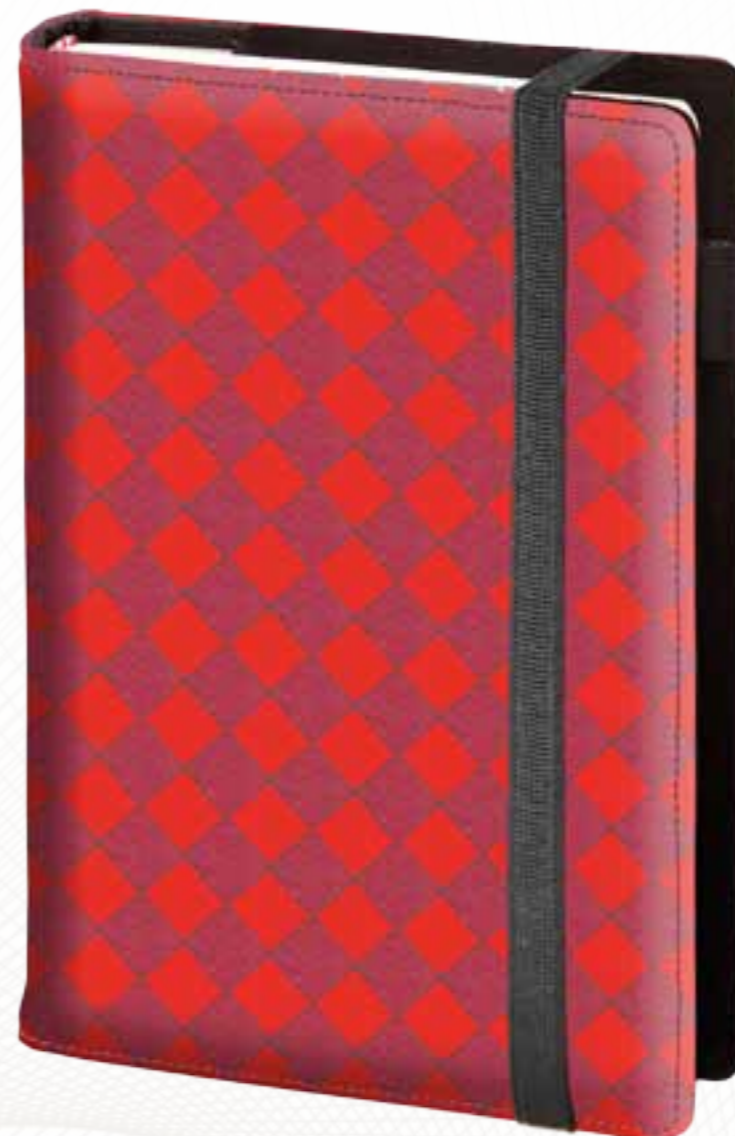

Kalendarze Dienne
Daily Diaries