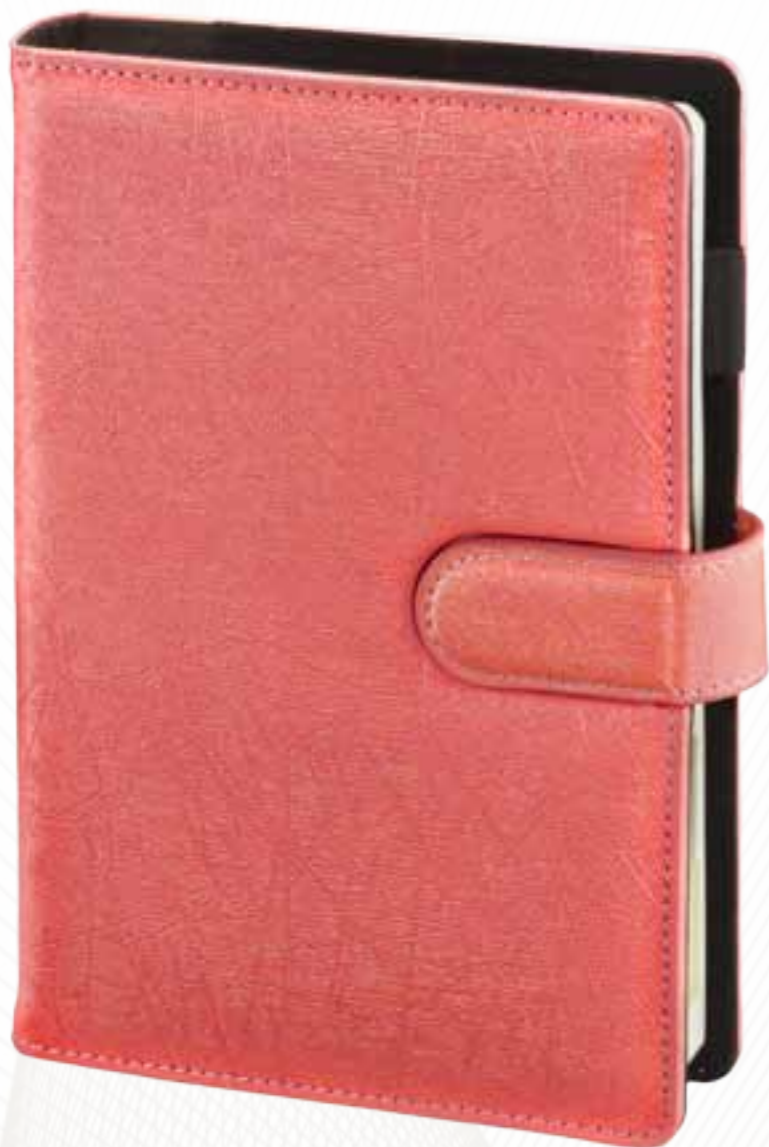

Kalendarze Dienne
Daily Diaries

Malaga

Jednobarwna okładka z połyskiem. Dostępna w czterech kolorach: koralowym, fioletowym, czarnym i brązowym. Wykończenie wewnątrz zamszem. Z zapięciem na magnes. Okładka trudna do tłoczenia.

Glossy material in coral, violet, black or brown. Interior finishing with suede. Cover with embossed magnetic belt. Difficult for embossing