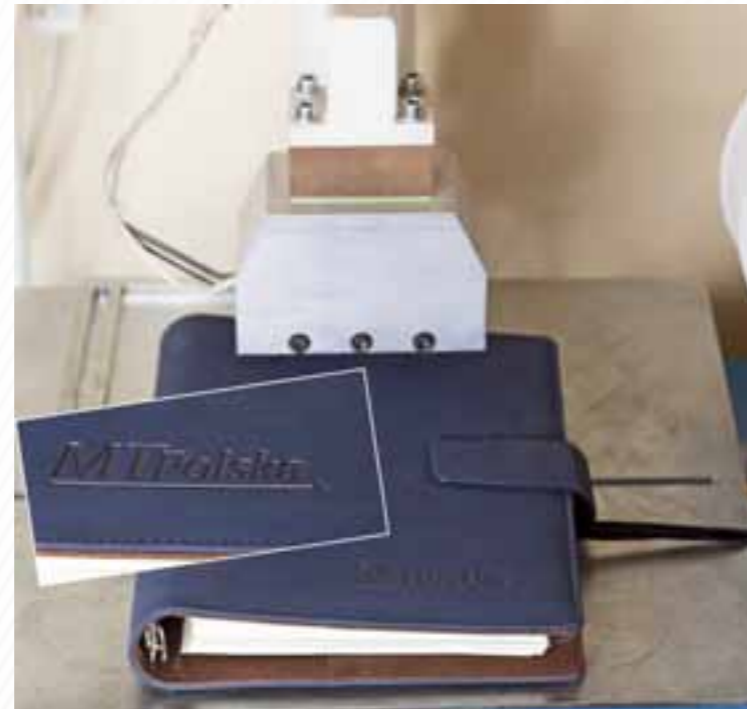

Tłoczenie / Embossing