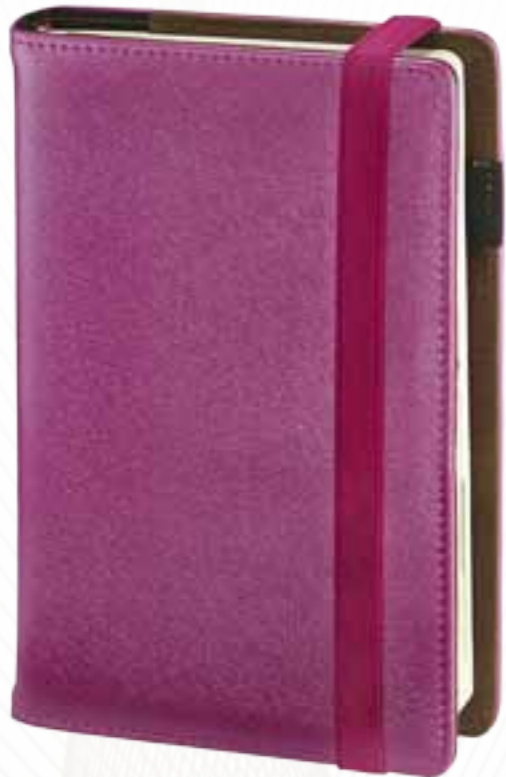

41B

Jednobarwna delikatnie porowata okładka. Dostępna w sześciu kolorach: amarantowym, niebieskim, zielonym, pomarańczowym, kremowym i malinowym. Wykończenie wewnątrz zamszem. Z zapięciem na gumkę w kolorze okładki. Okładka nadaje się do tłoczenia.

Cover with porous structure in orange, green, amaranth, cream, red or blue. Interior finishing with suede. Decorative elastic band for closure. Good for embossing.

Kalendarze Dienne
Daily Diaries

Kalendarze Tygodniowe
Weekly Diaries