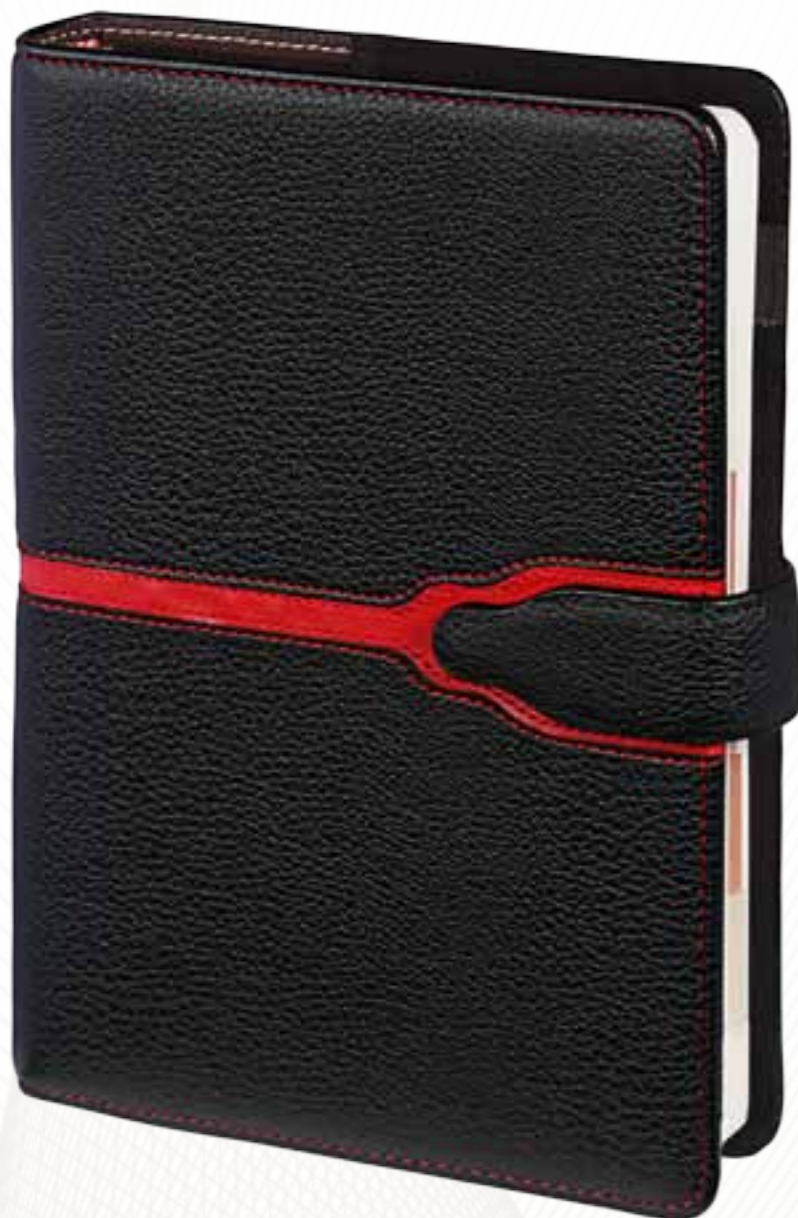

Niebieski / Blue

Czarny / Black

Brąz / Brown

Ciemny Brąz / Dark Brown

Doskonałej jakości błyszczący materiał termowrażliwy doskonale imitujący naturalną skórę. W ramach tej kolekcji dostępne są cztery kolory okładek: brązowa, czarna, niebieska i ciemna brązowa. Wykończone wewnątrz zamszem w kolorze okładki. Idealne do tłoczenia logo.

Łączona termowrażliwa okładka o grubej strukturze z czerwoną wszywką przez środek oraz obszyciem wokół krawędzi. Wykończenie wewnątrz czarnym zamszem. Z zapięciem na magnes. Doskonała do tłoczenia i laserowania.

Cover made of thermo sensitive material with black and red colors with sewing around the cover and with magnetic belt. Interior finishing with black suede. Perfect for embossing and laser engrave.

Czarny / Black